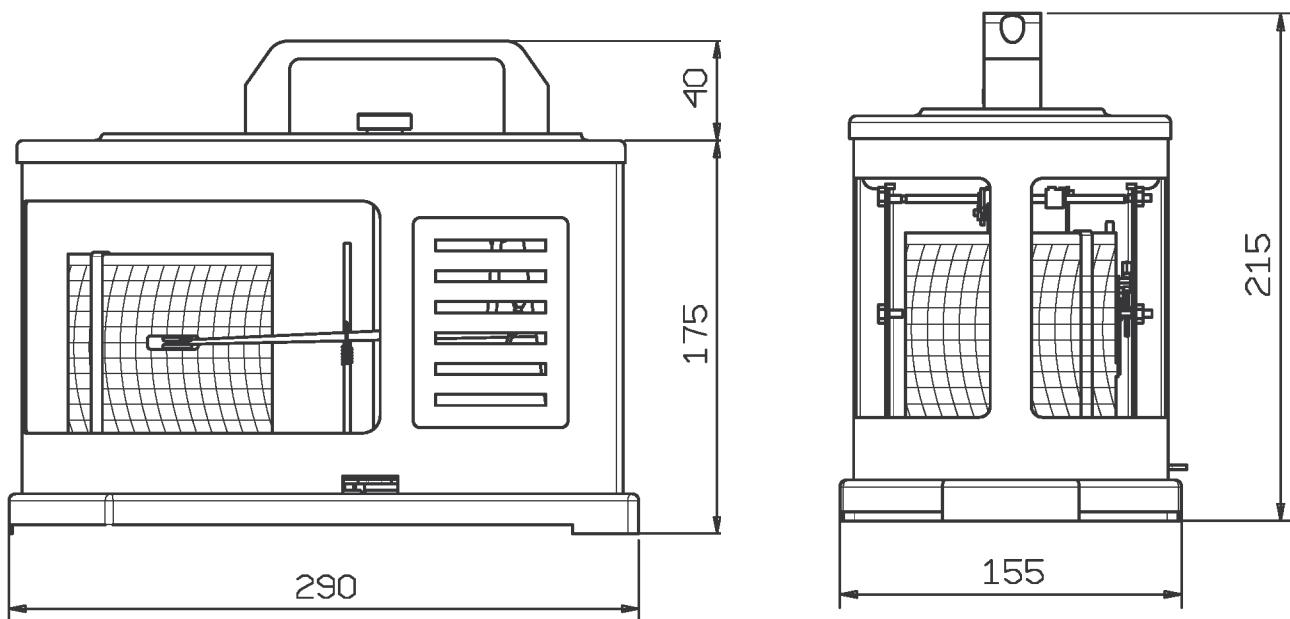

REGISTRATORE DI TEMPERATURA TT/03

DESCRIZIONE GENERALE

Il termografo TT/03 è un registratore di temperatura portatile a tamburo, la registrazione avviene per mezzo di un pennino su carta diagrammatica avvolgente il tamburo rotante. La rotazione e registrazione può essere di tipo giornaliera e settimanale, meccanico o batteria.

Via Ca' Treviglio N° 1/3 24040 Pontirolo Nuovo Tel. 0363 880123 Fax. 0363 881133

Sito internet: www.termaf.it e-mail. info@termaf.it

DIMENSIONI

Dimensioni espresse in mm

CARATTERISTICHE COSTRUTTIVE

Elemento di misura temperatura: Bimetallo tipo Bourdon

Trasparente: Plexiglass

Sistema di scrittura: Pennino in fibra sintetica riempito di inchiostro facilmente sostituibile con un'autonomia di scrittura di 150 mt.

Cassa e coperchio: Acciaio inox 304 brillantato con un'alta resistenza all'agenti atmosferici e ai fumi industriali