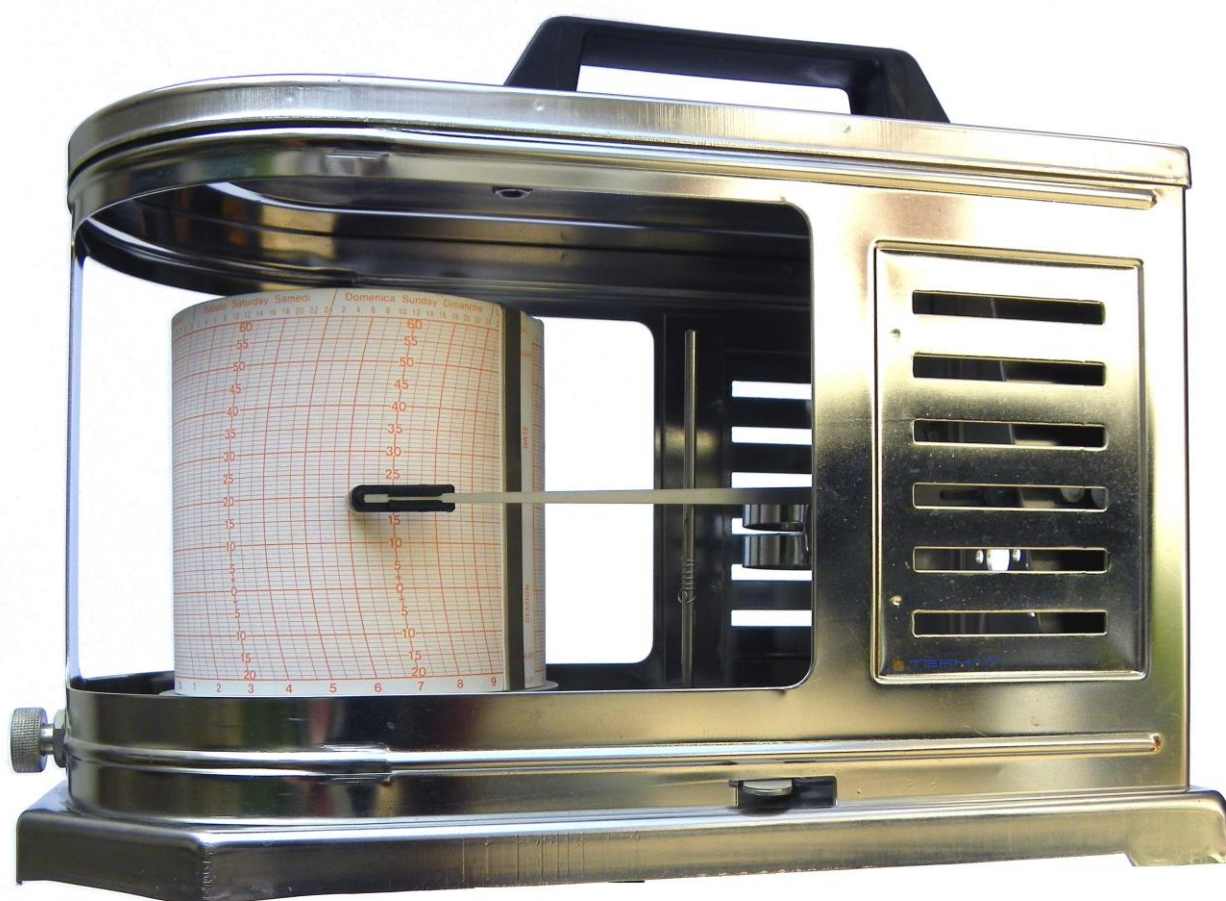

REGISTRATORE DI TEMPERATURA TT/03

DESCRIZIONE GENERALE

Il termografo TT/03 è un registratore di temperatura portatile a tamburo, la registrazione avviene per mezzo di un pennino su carta diagrammatica avvolgente il tamburo rotante. La rotazione e registrazione può essere di tipo giornaliera e settimanale, meccanico o batteria.

Per una corretta registrazione della temperatura assicurarsi che ci sia una sufficiente circolazione d'aria, che lo strumento non sia esposto a luce solare diretta e a fonti di calore radiante.

di Gemini G. e Gozzini Obizio snc

Via Ca' Treviglio N° 1/3 24040 Pontirolo Nuovo Tel. 0363 880123 Fax. 0363 881133

Sito internet: www.termaf.it e-mail. info@termaf.it